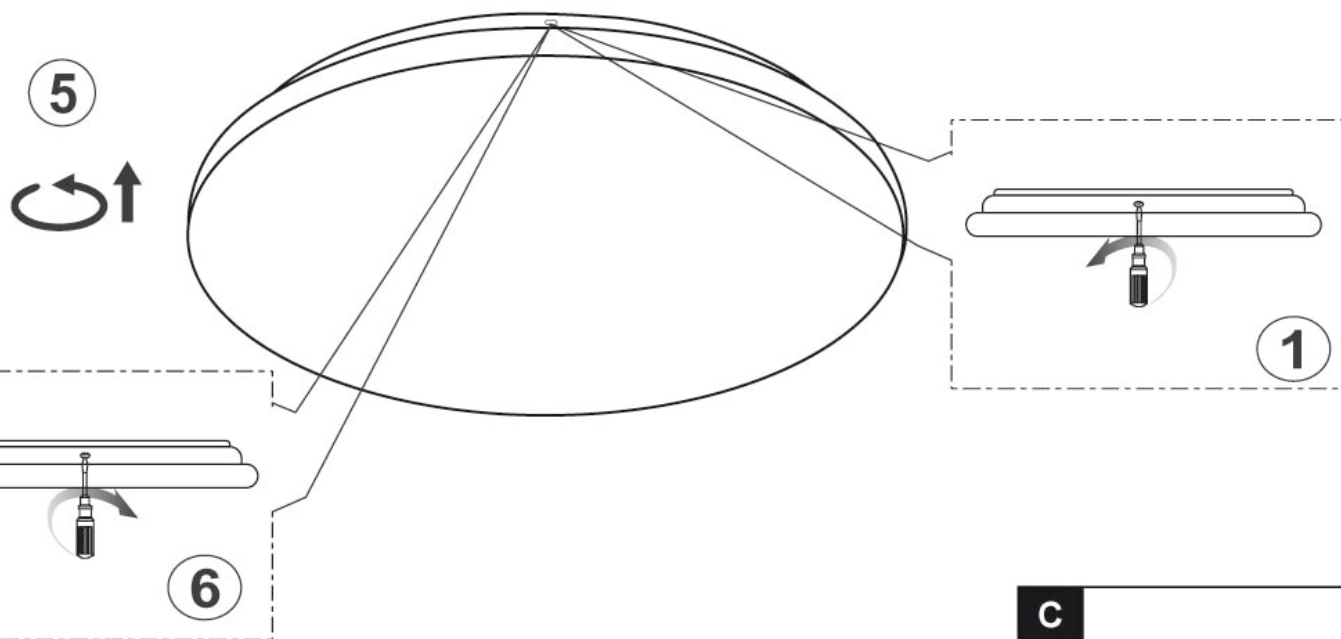

GLOBO
LIGHTING
www.globo-lighting.com

41003-20

B

GLOBO Handels GmbH
St. Peter 38
A-9184 St. Jakob / Rosental

DE

Lichtquelle:
Die Lichtquelle ist nicht tauschbar, weil sie konstruktionsbedingt fest mit dem umgebenden Produkt verbunden ist.
Dieses Produkt enthält eine Lichtquelle der Energieeffizienzklasse G.