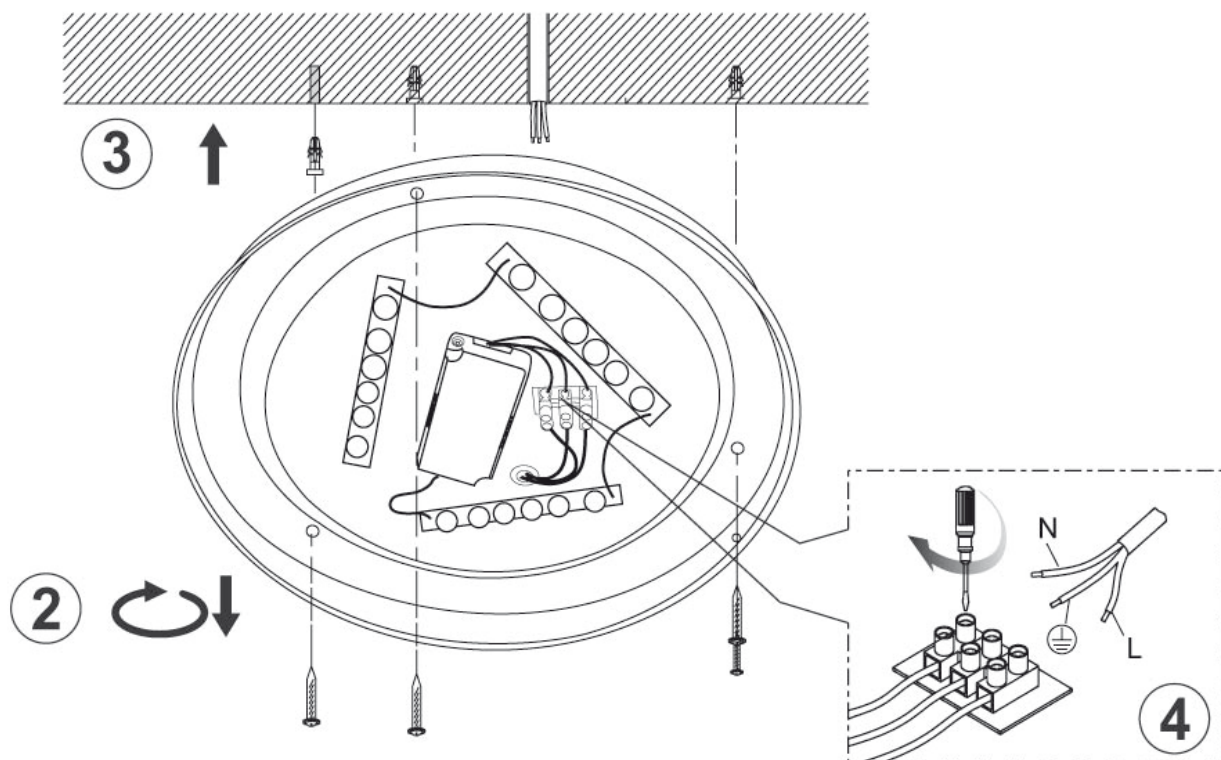

GLOBO
LIGHTING
www.globo-lighting.com

41003-20

B

GLOBO Handels GmbH
St. Peter 38
A-9184 St. Jakob / Rosental

DE

Lichtquelle:
Die Lichtquelle ist nicht tauschbar, weil sie konstruktionsbedingt fest mit dem umgebenden Produkt verbunden ist.
Dieses Produkt enthält eine Lichtquelle der Energieeffizienzklasse G.